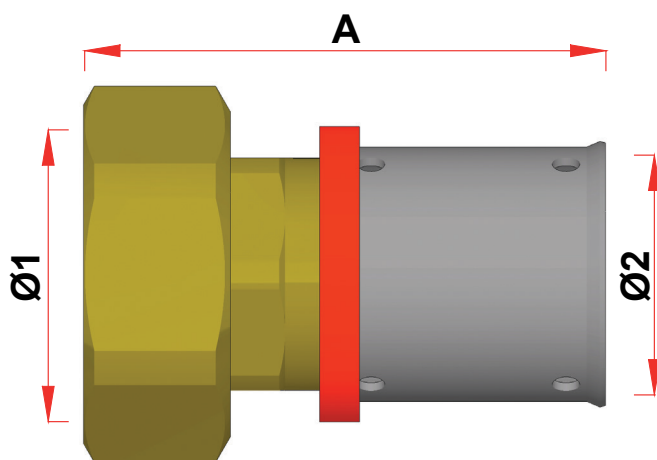

**DIMENSIONI BOCCHETTONE ATTACCO TESTA PIANA PER COLLETTORE GHEOMASTER
ART 81100200**

ART. 4999			
CODICE	Ø1	Ø2	A
49993201	G1 TP	32x2,9	59
49994001	G1 TP	40x3,7	73
49994002	G1 1/4 TP	40x3,7	71

Quote espresse in mm